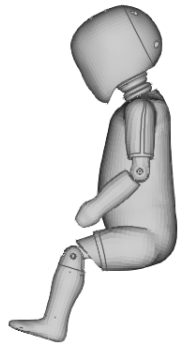

Q1
74 cm
9.6 kg