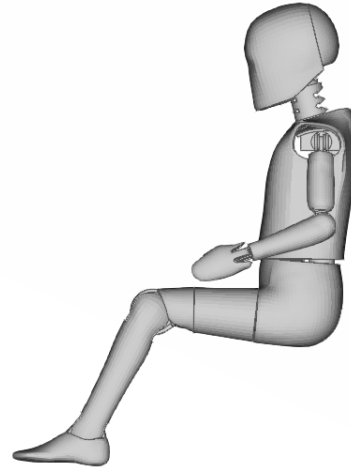

HIIW 6YO
114 cm
28.0 kg