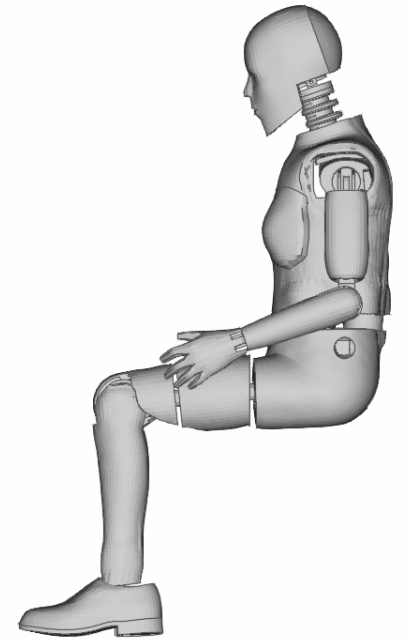

Q10
145 cm
35.6 kg