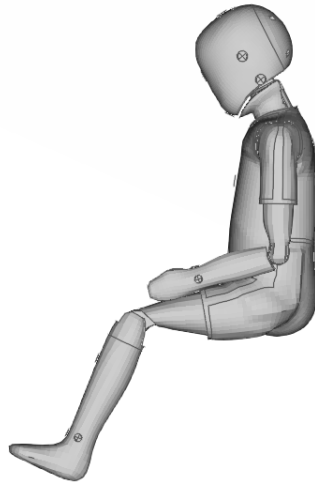

Q6
114 cm
23.0 kg