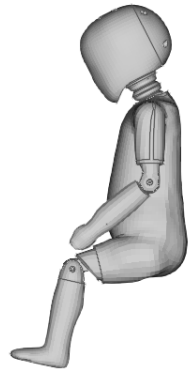

Q1.5
80 cm
11.1 kg