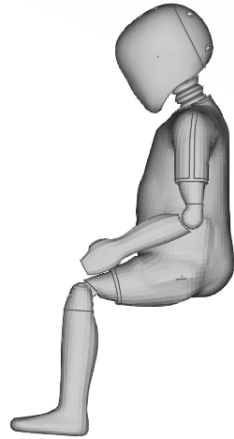

Q3
98.5 cm
14.6 kg