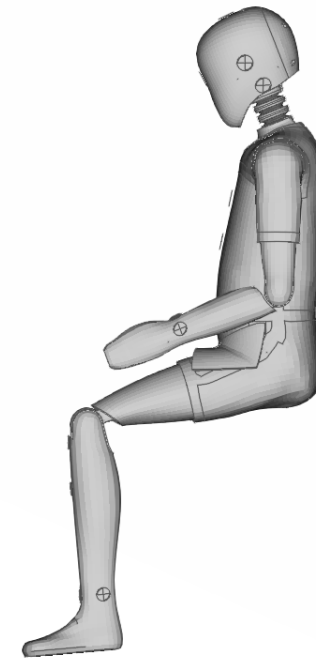

HIII 6YO
114 cm
23.4 kg